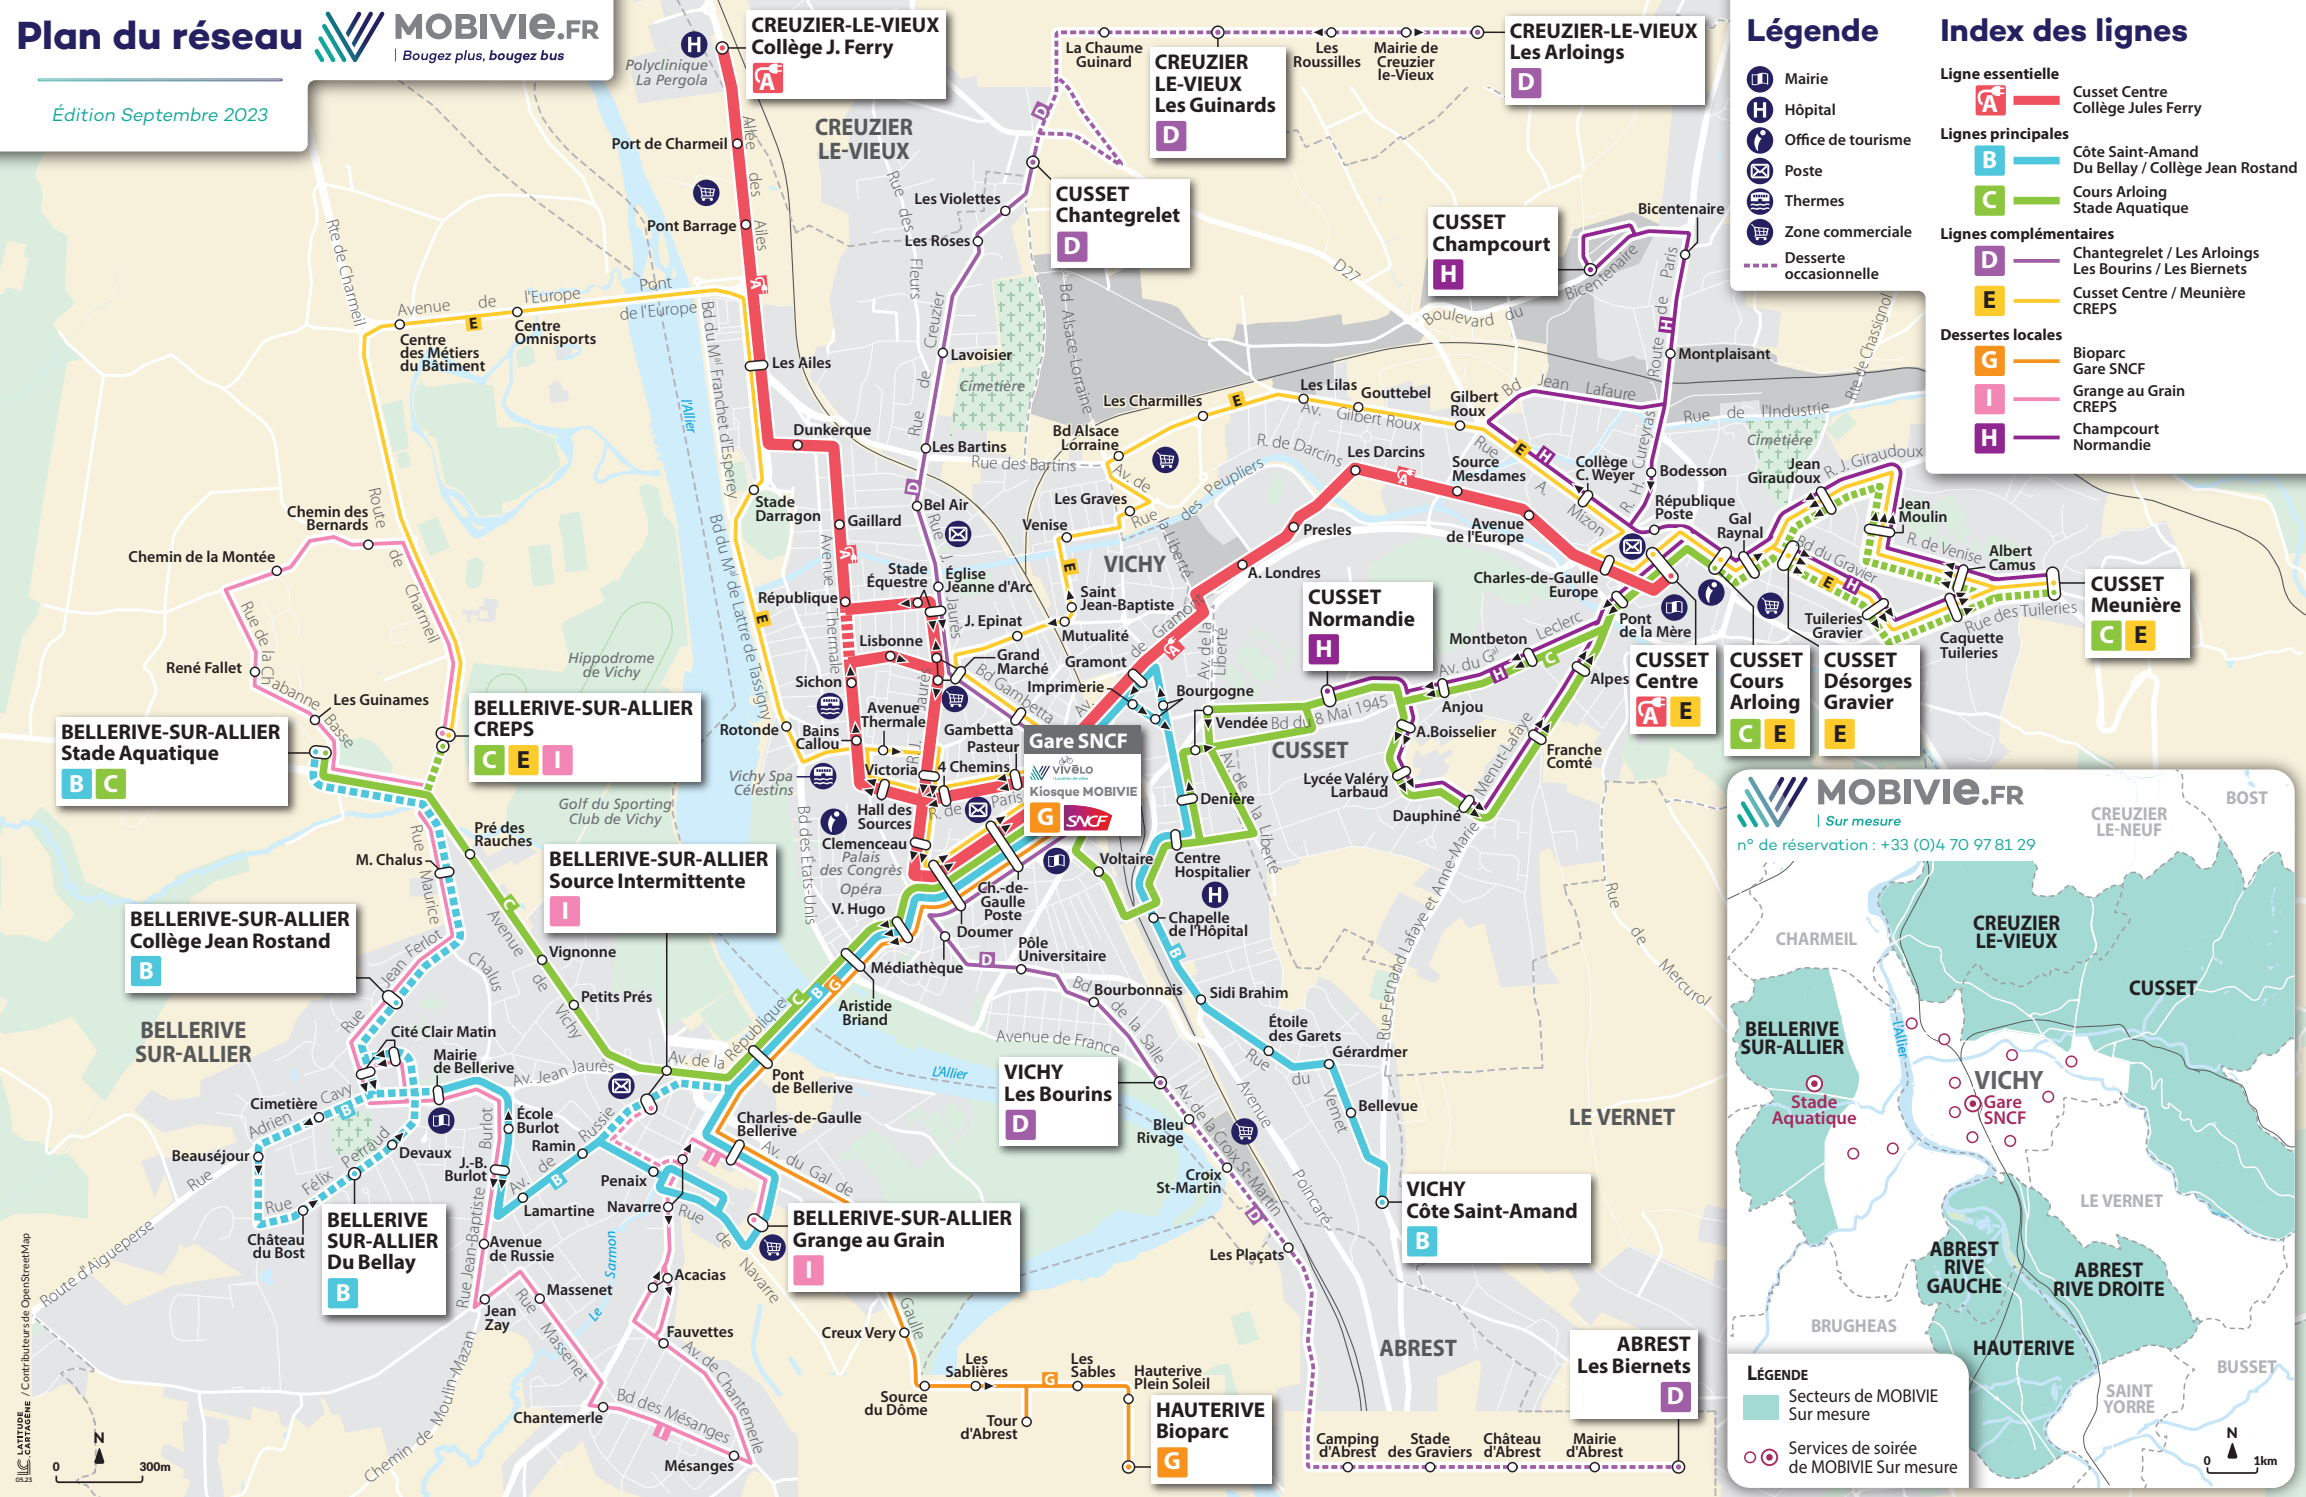

Édition Septembre 2023

Légende

- Mairie
- Hôpital
- Office de tourisme
- Poste
- Thermes
- Zone commerciale
- Desserte occasionnelle

Index des lignes

Ligne essentielle

- A Cusset Centre / Collège Jules Ferry

Lignes principales

- B Côte Saint-Amand / Du Bellay / Collège Jean Rostand
- C Cours Arloing / Stade Aquatique

Lignes complémentaires

- D Chantegrelet / Les Arloings / Les Bourins / Les Biernets
- E Cusset Centre / Meunière / CREPS

BELLERIVE-SUR-ALLIER
Grange au Grain
I

VICHY
Les Bourins
D

VICHY
Côte Saint-Amand
B

Gare SNCF
G

CUSSET
Normandie
H

CUSSET
Centre
A E

CUSSET
Cours Arloing
C E

CUSSET
Désorges Gravier
E