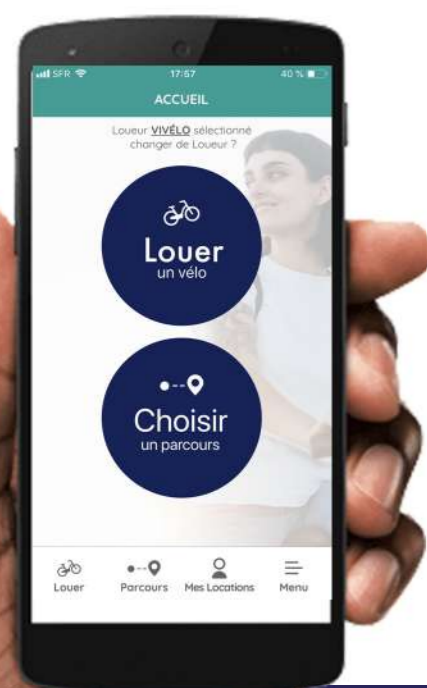

DURÉE MAXIMUM DE LOCATION 12H.
CAUTION DE 200€ PRÉLEVÉE EN CAS DE NON-RETOUR APRÈS 12H.

mobivie@transdev.com

www.mobivie.fr

04 70 97 81 29

@mobivie.vichy

transdev VICHY

By kobo
Cliquez. Pédalez.