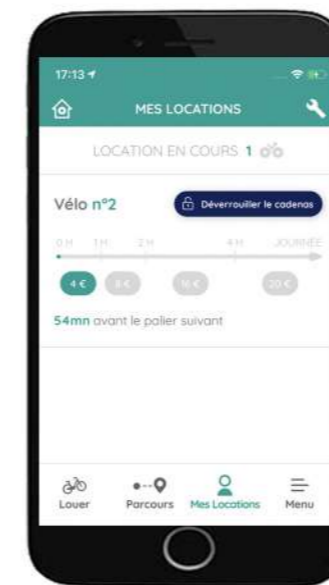

Pour louer un VIVÉLO, munissez-vous de votre téléphone portable

24H/24
7J/7

1 Téléchargez «VIVÉLO VICHY COMMUNAUTÉ»

2 Créez votre compte et choisissez votre vélo

3 Pédalez

Pour sécuriser le vélo sur le mobilier urbain en cours de location

Passez l'antivol autour du mobilier urbain

#1

#4

Déverrouillez le cadenas

#2 Fixez l'antivol dans le cadenas

Le retour du vélo doit se faire à la même station !

TARIFS

30 MINUTES GRATUITES