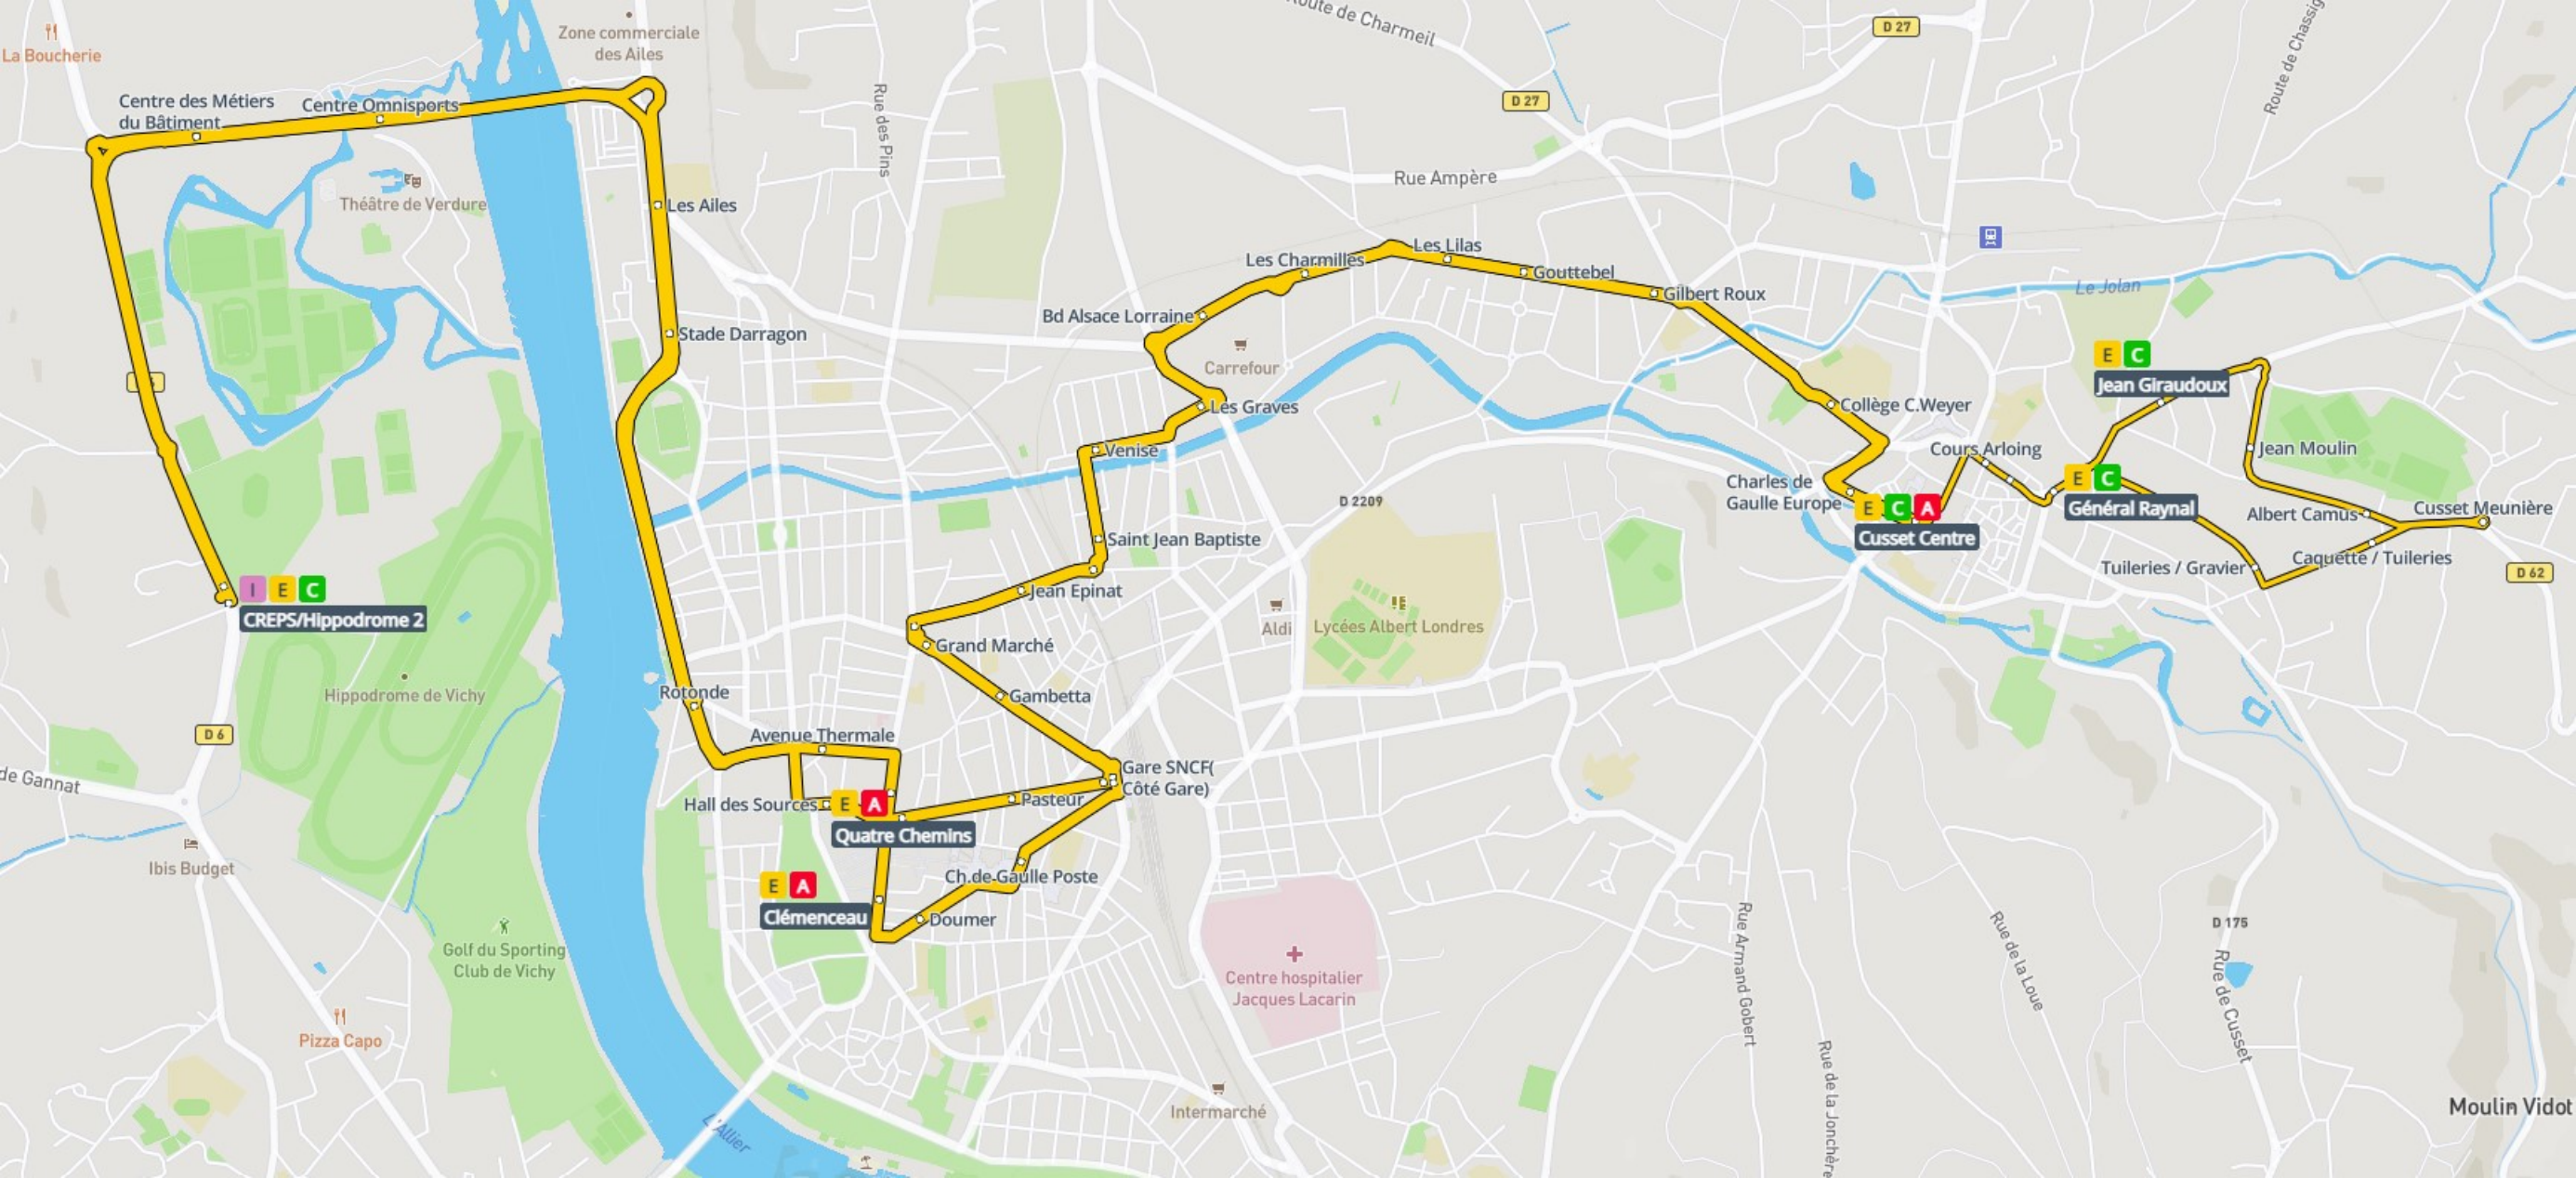

Centre des Métiers du Bâtiment

Centre Omnisports

Théâtre de Verdure

Les Ailes

Stade Darragon

Bd Alsace Lorraine

Carrefour

Les Graves

Venise

Saint Jean Baptiste

Jean Epinat

Grand Marché

Gambetta

Avenue Thermale

Hall des Sources

Quatre Chemins

Ch. de Gaülle Poste

Doumer

Pasteur

Gare SNCF (Côté Gare)

Centre hospitalier Jacques Lacarin

Intermarché

Les Charpillies

Les Lilas

Gouttebel

Gilbert Roux

Charles de Gaulle Europe

Cusset Centre

Collège C.Weyer

Cours Arloing

Jean Giraudoux

Général Raynal

Albert Camus

Tuileries / Gravier

Cusset Meunière

Caquette / Tuileries

La Boucherie

D 6

D 6

Ibis Budget

Pizza Capo

Golf du Sporting Club de Vichy

Zone commerciale des Ailes

Rue des Pins

Route de Charmeil

Rue Ampère

D 2209

Aldi

Lycées Albert Londres

Route de Chassigny

D 27

D 27

JE

EC

EC

EC

CA

D 62

D 175

Moulin Vidot