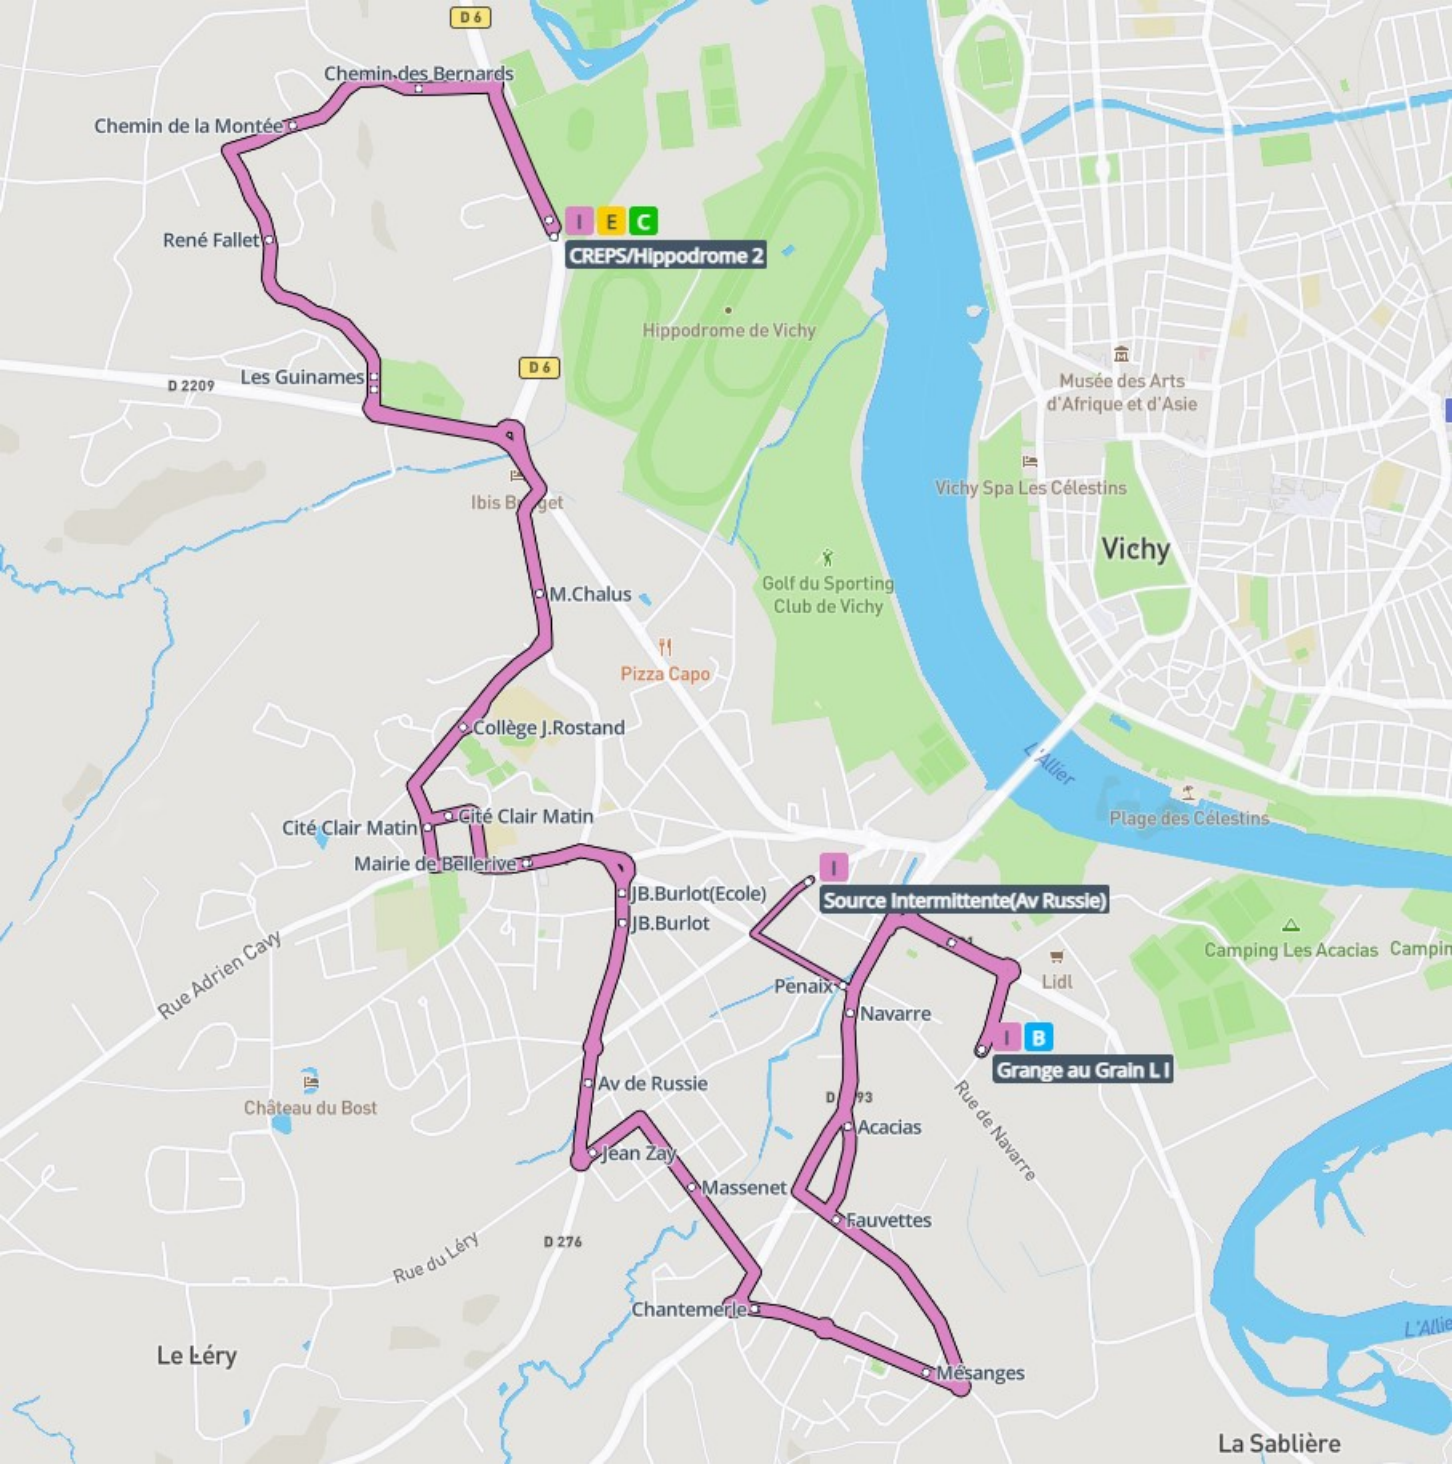

I E C

CREPS/Hippodrome 2

I Source Intermittente (Av Russie)

I B Grange au Grain L1