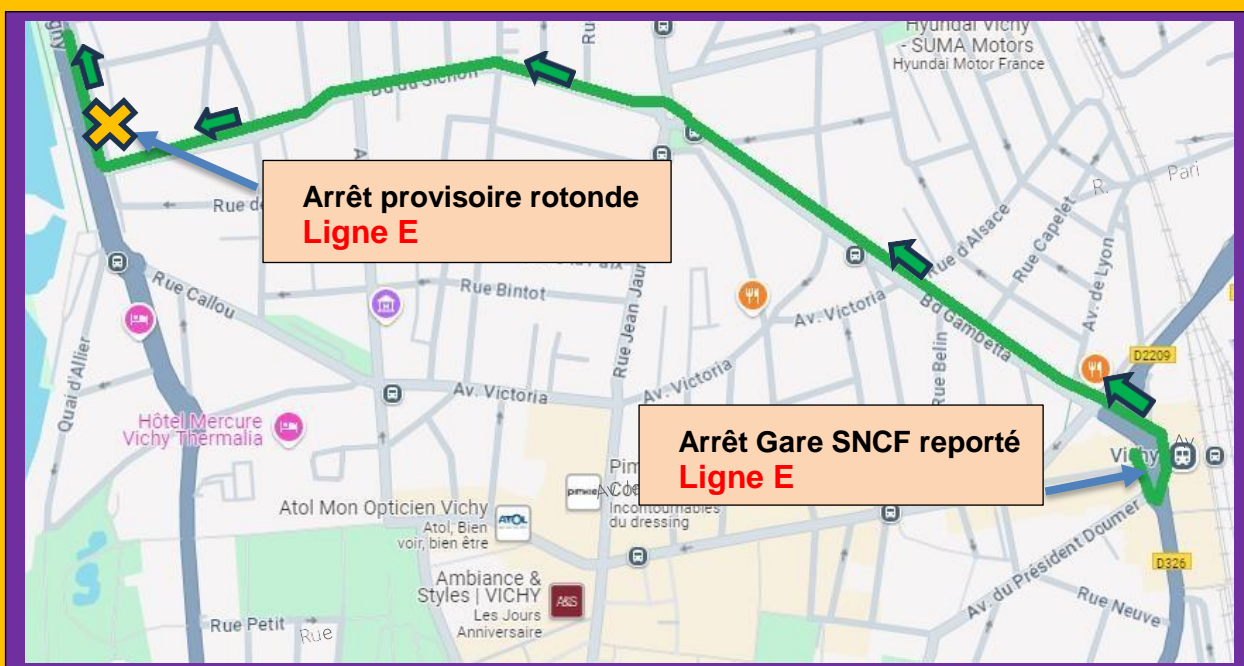

TRAVAUX AVENUE THERMALE À VICHY

À PARTIR DU 21 OCTOBRE 2024

DÉVIATION **LIGNE E**

→ En direction de CREPS

Les arrêts :

- Gare SNCF
- Pasteur
- Hall des Sources
- Rotonde

Seront reportés aux arrêts :

- Arrêt Gare SNCF
ligne **B** et **C** côté
rue de Paris
- Arrêt Provisoire
Rotonde